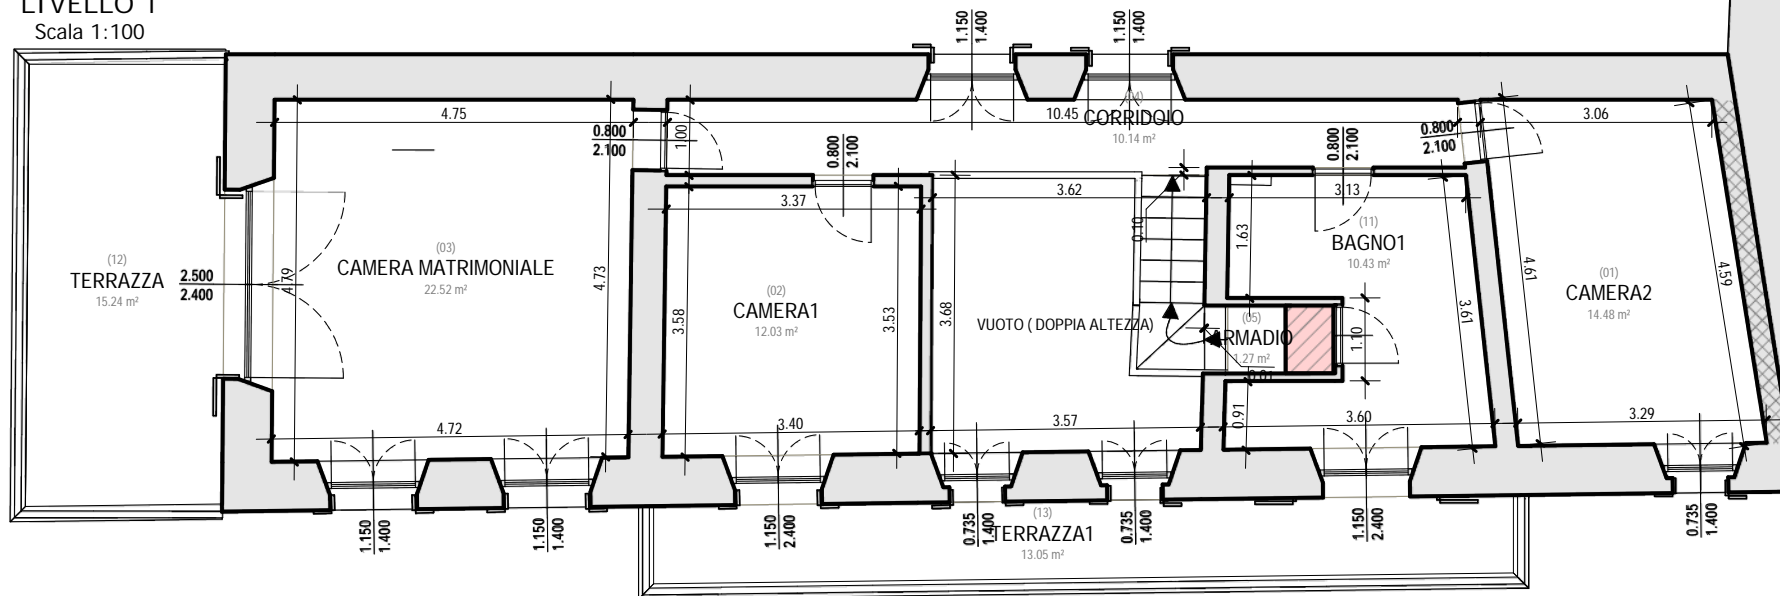

PIANO TERRA  
Scala 1:100

LIVELLO 1  
Scala 1:100

Nota: misure di progetto puramente indicative, da confermarsi previa precisa verifica tecnica;

CARSO IMMOBILIARE di PIERO FATTORINI

- Via del Prosecco 1/A 34151 Villa Opicina TRIESTE